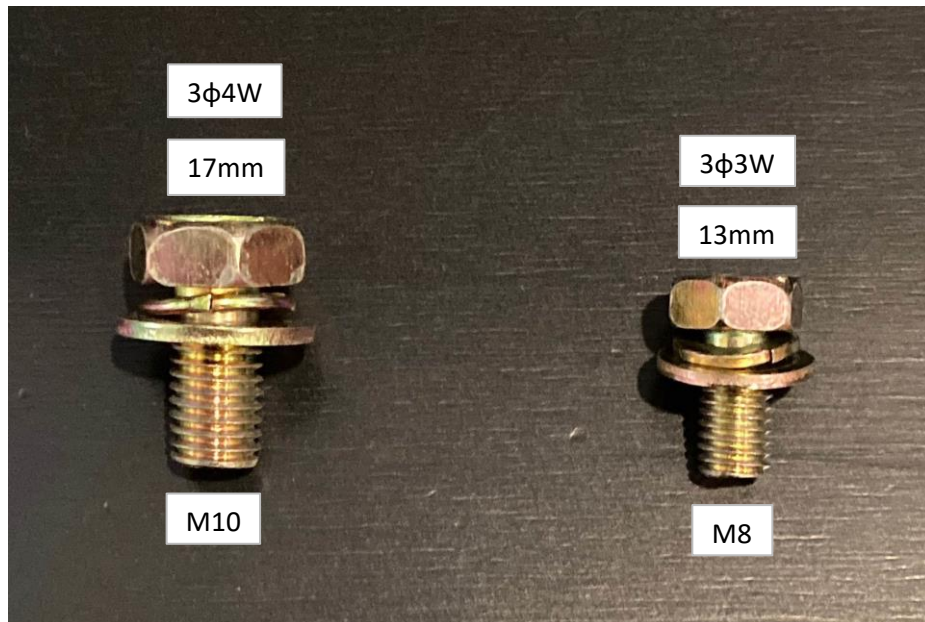

幕前の様子

仮設用電源盤

下手

上手
※下手と同スペック

函館市芸術ホール
負荷アドレス表

2021/3

1Bor	1B下上1	1B下上2	1B下上3	1B下上4	1B中1	1B中2	1B中3	1B中4
	1	2	3	4	5	6	7	8

2Bor	2B下上1	2B下上2	2B下上3	2B下上4	2B中1	2B中2	2B中3	2B中4
	9	10	11	12	13	14	15	16

1SUS	1S1	1S2	1S3	1S4	1S5	1S6	1S7	1S8
	17	18	19	20	21	22	23	24
	1S9	1S10	1S11	1S12	1S13	1S14	1S15	1S16
	25	26	27	28	29	30	31	32
	1S17	1S18	1S19	1S20	1S21	1S22	1S23	1S24
33	34	35	36	37	38	39	40	

2SUS	2S1	2S2	2S3	2S4	2S5	2S6	2S7	2S8
	41	42	43	44	45	46	47	48
	2S9	2S10	2S11	2S12	2S13	2S14	2S15	2S16
	49	50	51	52	53	54	55	56
	2S17	2S18	2S19	2S20	2S21	2S22	2S23	2S24
57	58	59	60	61	62	63	64	