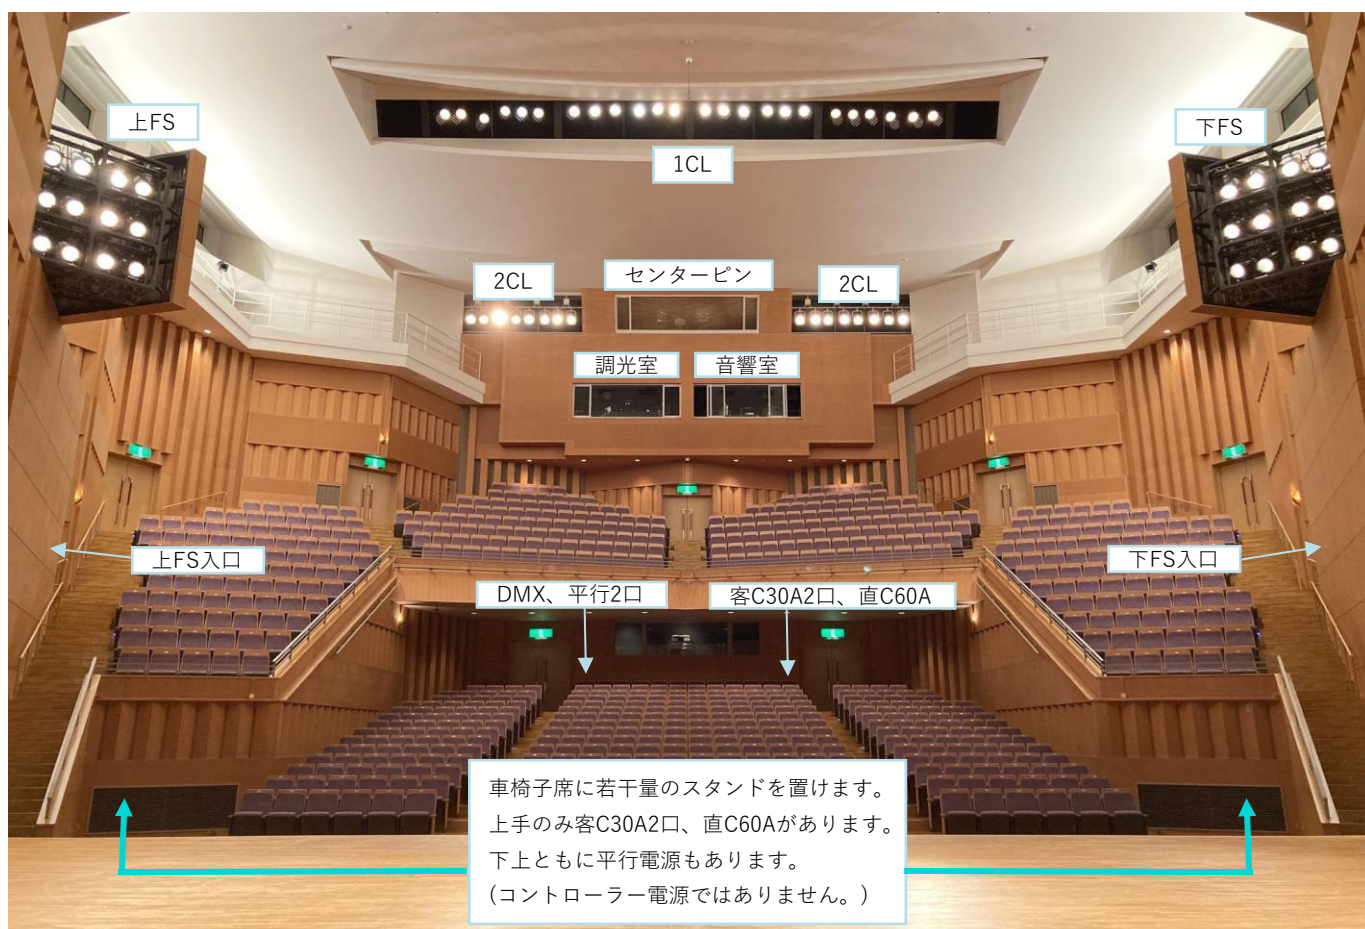

幕前の様子

仮設用電源盤

下手

上手
※下手と同スペック

函館市芸術ホール
負荷アドレス表

2021/3

1Bor	1B下上1	1B下上2	1B下上3	1B下上4	1B中1	1B中2	1B中3	1B中4
	1	2	3	4	5	6	7	8

2Bor	2B下上1	2B下上2	2B下上3	2B下上4	2B中1	2B中2	2B中3	2B中4
	9	10	11	12	13	14	15	16