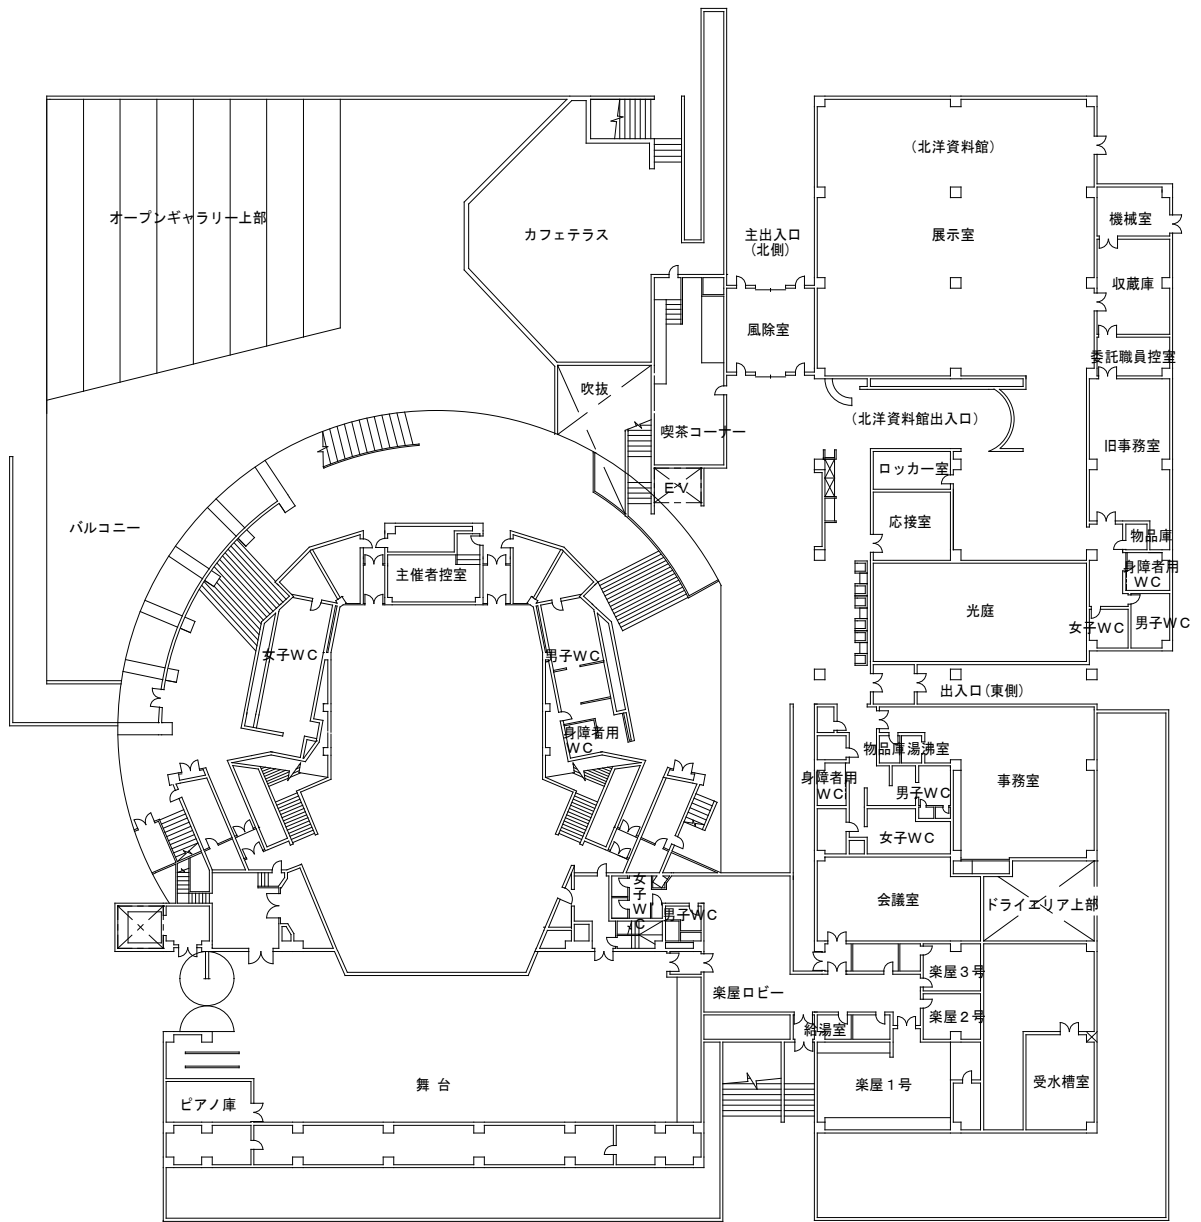

芸術ホール・北洋資料館平面図

芸術ホール・北洋資料館平面図

2 階

芸術ホール平面図

地下1階