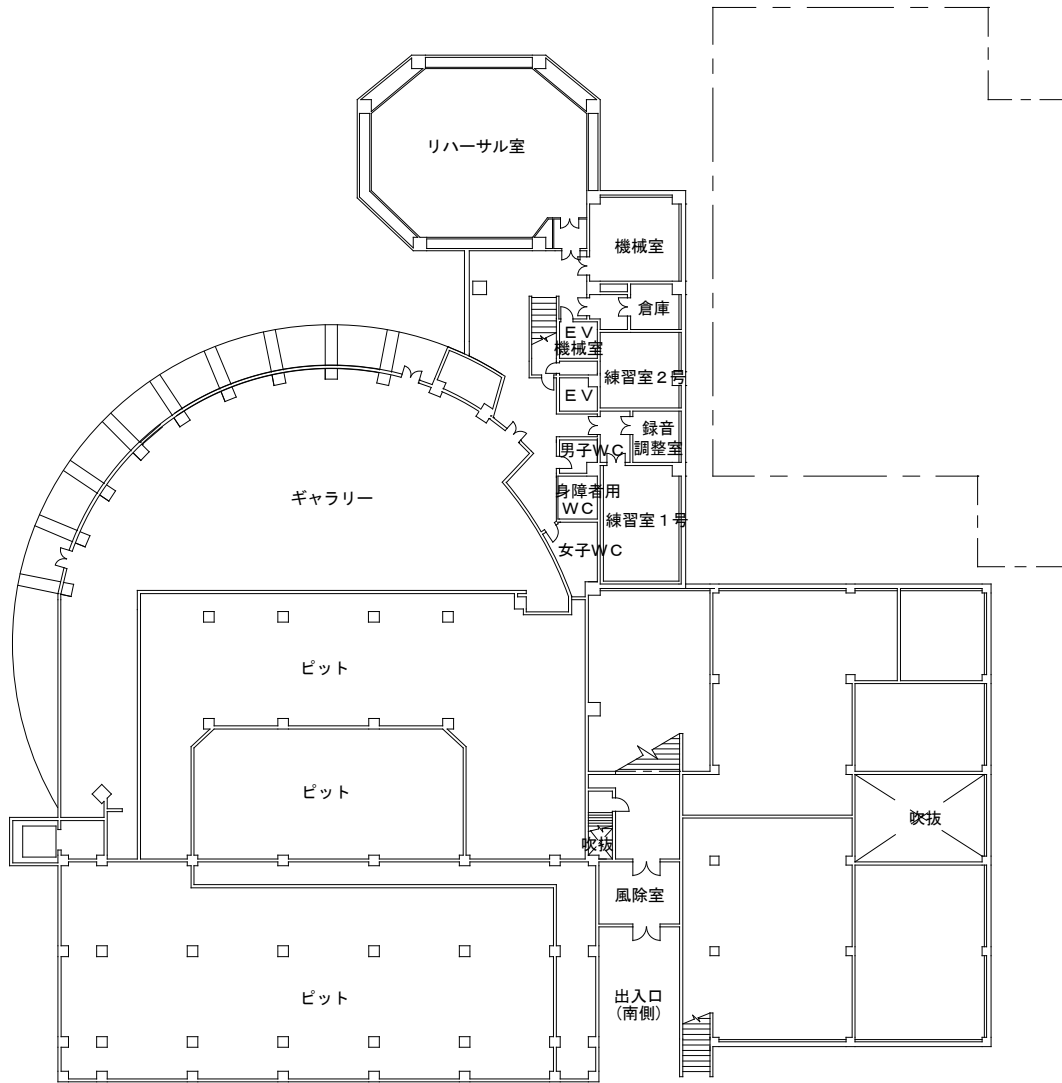

芸術ホール・北洋資料館平面図

芸術ホール・北洋資料館平面図

2 階

芸術ホール平面図

地下1階