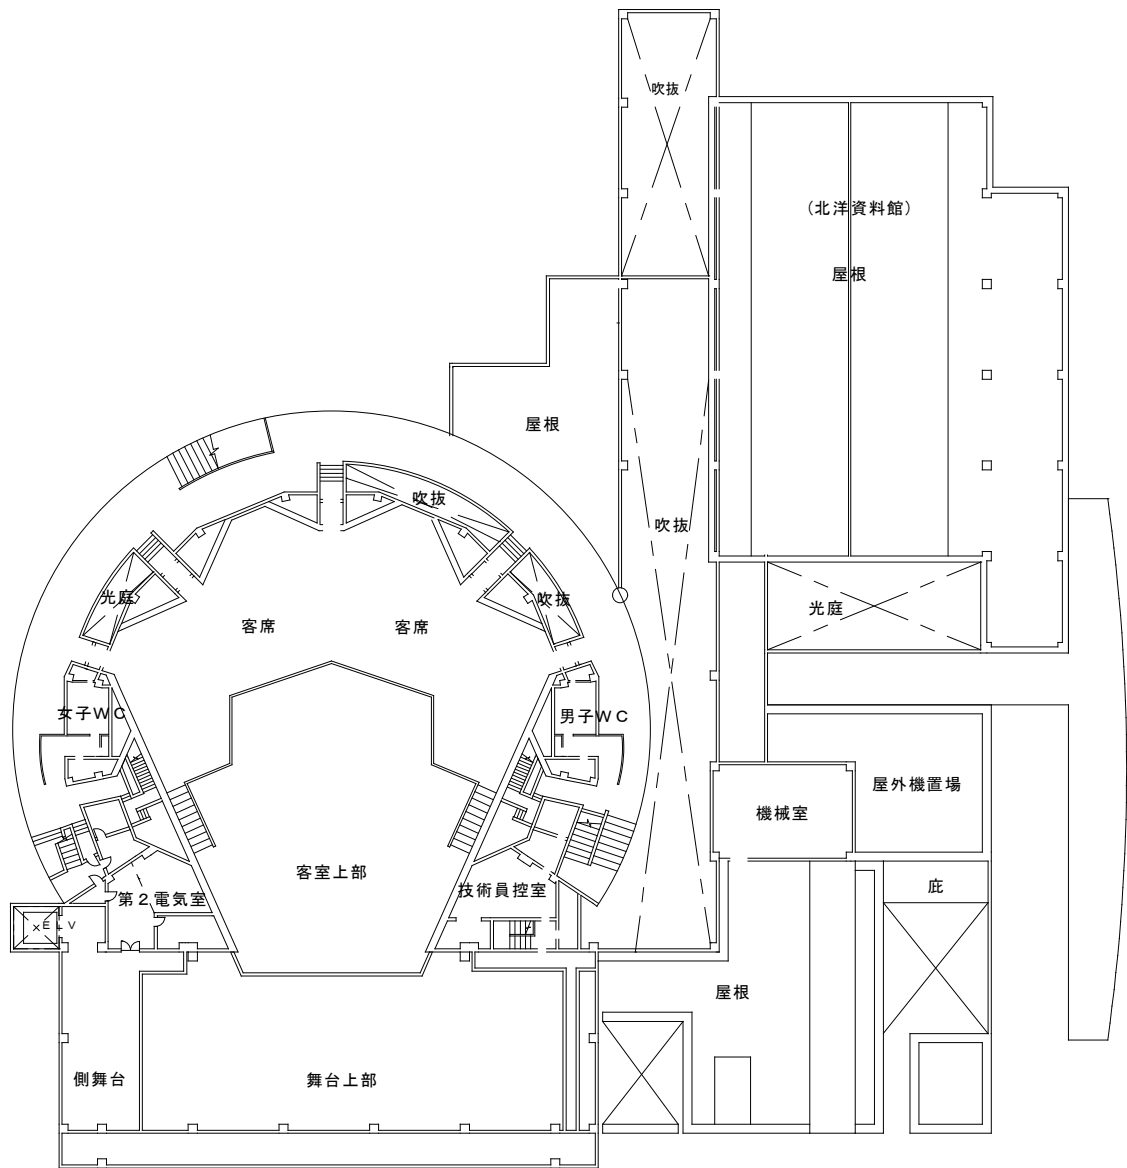

芸術ホール・北洋資料館平面図

芸術ホール・北洋資料館平面図

2 階

芸術ホール平面図

地下1階