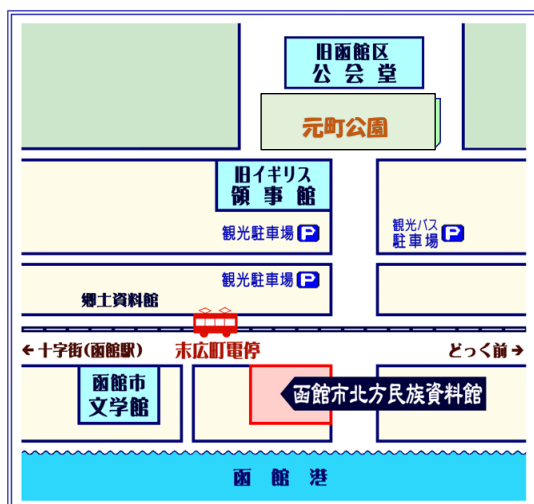

## ～木彫り編

**\*20cm角のイタ(お盆)にアイヌ民族の伝統文様を彫刻します\***

【日 程】 令和6年6月22日(土)／14時～17時

6月23日(日)／10時～16時 ※2日間連続講座

【定 員】 20名(申し込順)

【参加料】 3,000円

【対 象】 一般(高校生以上)

【講 師】 早坂 雅賀

【会 場】 函館市北方民族資料館

【申 込 み】 5月22日(水) 9時より 電話で北方民族資料館へ

＜連絡先＞ 函館市北方民族資料館  
函館市末広町21-7  
☎ 22-4128