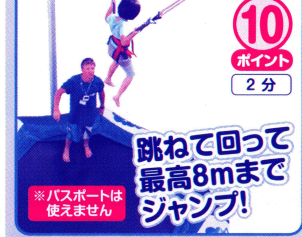

# ふわふわ一覧 (予定)

対象 / 2歳以上~小学生までのお子様

※「ふわふわ」は変更になる可能性があります。  
 ※係員が危険と判断した場合は遊べない事がございます。  
 ※会場内やアトラクションが大変混雑した場合、入場を一旦制限する場合がございます。  
 ※イベントの時間・内容に変更になる場合がございます。※画像はイメージです。  
 ※混雑状況によっては一部の遊具の受け付けを最終入場時刻より早く終了させていただく場合がございます。

## 第1会場 メインアリーナ(1階)

1 エアertime・ラン Uターンver. **6**ポイント 4分

2 メガラっぴい **3**ポイント 4分

3 ジャック・オーランタン **3**ポイント 4分

4 パイレーツコンボ **3**ポイント 4分

5 ハロウィンコンボ **3**ポイント 4分

8 タイタン **3**ポイント 1回

6 バンジートランポリン **10**ポイント 2分